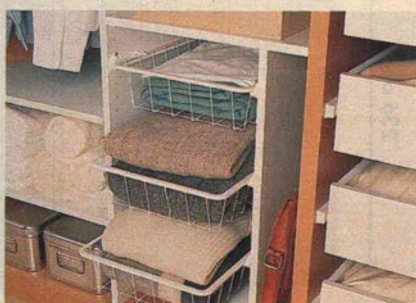

PAX stomme för inredn bakom vikkörrar. Melaminbelagd spånskiva. Höjd 63 cm, bredd 50 cm **250,-** Bredd 100 cm **350,-**